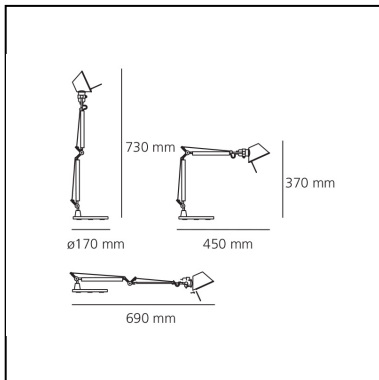

Tolomeo Micro Table - Anodized orange - Body Lamp

Michele De Lucchi
Giancarlo Fassina

IP20    

LUMINARIA

- Potencia (W): **5W**
- Tensión de alimentación: **220V-240V**
- Flujo Luminoso (lm): **267lm**
- Efficiency: **57%**
- Efficacy: **53.33lm/W**
- CRI: **80**

Notas

Interchangeable support: table base, clamp, desk fixed support and twin support that allows two independent lamp units to be fitted. Possibility to mount LED source on E14 Socket. Complete lamp consists of body lamp + accessories

ESPECIFICACIONES

Estructura con brazos móviles de aluminio pulido; difusor en aluminio anodizado opaco o brillante; articulaciones y soportes de aluminio brillante. Sistema de equilibrado a muelles. El código se refiere sólo al cuerpo de la lámpara.

DIMENSIONES

- Longitud: **cm 45**
- Altura: **cm 37**
- Diámetro base: **cm 17**
- Extensión máxima en altura: **cm 73**
- Extensión máxima a lo ancho: **cm 69**

FUENTES DE LUZ NON INCLUIDAS

- Categoría: **LED RETROFIT**
- Numero: **1**
- Potencia (W): **4W**
- Soporte: **E14**