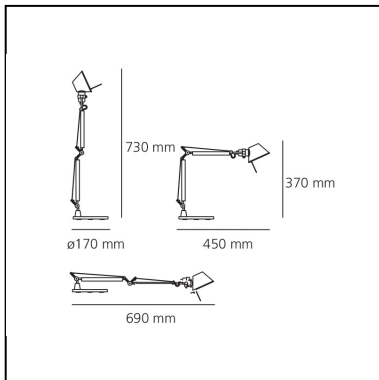

Tolomeo Micro Table - Alluminio - Body Lamp

Michele De Lucchi
Giancarlo Fassina

IP20    

LUMINARIA

- Potencia (W): **5W**
- Tensión de alimentación: **220V-240V**
- Flujo Luminoso (lm): **267lm**
- Efficiency: **57%**
- Efficacy: **53.33lm/W**
- CRI: **80**

Notas

Interchangeable support: table base, clamp, desk fixed support and twin support that allows two independent lamp units to be fitted. Possibility to mount LED source on E14 Socket. Complete lamp consists of body lamp + accessories

CÓDIGO PRODUCTO: A010900

CARACTERÍSTICAS

- Código del artículo: **A010900**
- Color: **Aluminio**
- Instalación: **Sobremesa**
- Material: **Aluminium, steel**
- Serie: **Design Collection**
- diseño: **Michele De Lucchi, Giancarlo Fassina**

DIMENSIONES

- Longitud: **cm 45**
- Altura: **cm 37**
- Diámetro base: **cm 17**
- Extensión máxima en altura: **cm 73**
- Extensión máxima a lo ancho: **cm 69**

FUENTES DE LUZ NON INCLUIDAS

- Categoría: **LED RETROFIT**
- Numero: **1**
- Potencia (W): **4W**
- Soporte: **E14**