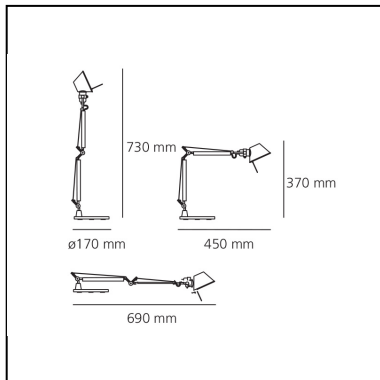

Tolomeo Micro Table - Glossy white - Body Lamp + Base

Michele De Lucchi
Giancarlo Fassina

IP20    

LUMINARIA

- Potencia (W): **5W**
- Tensión de alimentación: **220V-240V**
- Flujo Luminoso (lm): **267lm**
- Efficiency: **57%**
- Efficacy: **53.33lm/W**
- CRI: **80**

Notas

Interchangeable support: table base, clamp, desk fixed support and twin support that allows two independent lamp units to be fitted. Possibility to mount LED source on E14 Socket

ESPECIFICACIONES

Base y estructura con brazos móviles de aluminio pulido; difusor en aluminio anodizado opaco o brillante; articulaciones y soportes de aluminio brillante. Sistema de equilibrado a muelles. El código se refiere sólo al cuerpo de la lámpara.

CÓDIGO PRODUCTO: 0011820A

CARACTERÍSTICAS

- Código del artículo: **0011820A**
- Color: **Glossy white**
- Instalación: **Sobremesa**
- Material: **Aluminium, steel**
- Serie: **Design Collection**
- diseño: **Michele De Lucchi, Giancarlo Fassina**

DIMENSIONES

- Longitud: **cm 45**
- Altura: **cm 37**
- Diámetro base: **cm 17**
- Extensión máxima en altura: **cm 73**
- Extensión máxima a lo ancho: **cm 69**

FUENTES DE LUZ NON INCLUIDAS

- Categoría: **LED RETROFIT**
- Numero: **1**
- Potencia (W): **4W**
- Soporte: **E14**