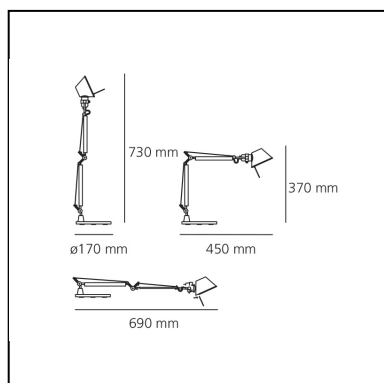

Tolomeo Micro Table - Anodized red - Body Lamp + Base

Michele De Lucchi
Giancarlo Fassina

IP20   EAC 

LUMINARIA

- Potencia (W): **5W**
- Tensión de alimentación: **220V-240V**
- Flujo Luminoso (lm): **267lm**
- Efficiency: **57%**
- Efficacy: **53.33lm/W**
- CRI: **80**

Notas

Interchangeable support: table base, clamp, desk fixed support and twin support that allows two independent lamp units to be fitted. Possibility to mount LED source on E14 Socket

ESPECIFICACIONES

Base y estructura con brazos móviles de aluminio pulido; difusor en aluminio anodizado opaco o brillante; articulaciones y soportes de aluminio brillante. Sistema de equilibrado a muelles. El código se refiere sólo al cuerpo de la lámpara.

CÓDIGO PRODUCTO: A011810

CARACTERÍSTICAS

- Código del artículo: **A011810**
- Color: **Rojo anodizado**
- Instalación: **Sobremesa**
- Material: **Aluminium, steel**
- Serie: **Design Collection**
- diseño: **Michele De Lucchi, Giancarlo Fassina**

DIMENSIONES

- Longitud: **cm 45**
- Altura: **cm 37**
- Diámetro base: **cm 17**
- Extensión máxima en altura: **cm 73**
- Extensión máxima a lo ancho: **cm 69**

FUENTES DE LUZ NON INCLUIDAS

- Categoría: **LED RETROFIT**
- Numero: **1**
- Potencia (W): **4W**
- Soporte: **E14**