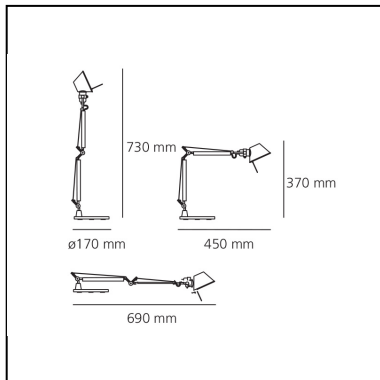

Tolomeo Micro Gold - Body Lamp + Base

Michele De Lucchi
Giancarlo Fassina

IP20    

LUMINARIA

- Potencia (W): **5W**
- Tensión de alimentación: **220V-240V**
- Flujo Luminoso (lm): **267lm**
- Efficiency: **57%**
- Efficacy: **53.33lm/W**
- CRI: **80**

Notas

Interchangeable support: table base, clamp, desk fixed support and twin support that allows two independent lamp units to be fitted. Possibility to mount LED source on E14 Socket

ESPECIFICACIONES

Base y estructura con brazos móviles de aluminio pulido; difusor en aluminio anodizado brillante; articulaciones y soportes de aluminio brillante. Sistema de equilibrado a muelles.

CÓDIGO PRODUCTO: 0011860A

CARACTERÍSTICAS

- Código del artículo: **0011860A**
- Color: **Gold**
- Instalación: **Sobremesa**
- Material: **Aluminium, steel**
- Serie: **Design Collection**
- diseño: **Michele De Lucchi, Giancarlo Fassina**

DIMENSIONES

- Longitud: **cm 45**
- Altura: **cm 37**
- Diámetro base: **cm 17**
- Extensión máxima en altura: **cm 73**
- Extensión máxima a lo ancho: **cm 69**
- Resistencia al impacto: **N/D**
- Prueba calorífica: **N/D°**