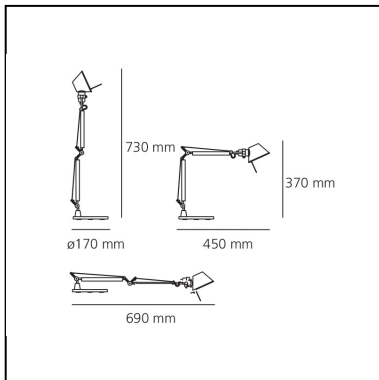

Tolomeo Micro Table - Black - Body Lamp + Base

Michele De Lucchi
Giancarlo Fassina

IP20   EAC 

LUMINARIA

- Potencia (W): **5W**
- Tensión de alimentación: **220V-240V**
- Flujo Luminoso (lm): **267lm**
- Efficiency: **57%**
- Efficacy: **53.33lm/W**
- CRI: **80**

Notas

Interchangeable support: table base, clamp, desk fixed support and twin support that allows two independent lamp units to be fitted. Possibility to mount LED source on E14 Socket

ESPECIFICACIONES

Base y estructura con brazos móviles de aluminio pulido; difusor en aluminio anodizado opaco o brillante; articulaciones y soportes de aluminio brillante. Sistema de equilibrado a muelles. El código se refiere sólo al cuerpo de la lámpara.

CÓDIGO PRODUCTO: A011830

CARACTERÍSTICAS

- Código del artículo: **A011830**
- Color: **Negro**
- Instalación: **Sobremesa**
- Material: **Aluminium, steel**
- Serie: **Design Collection**
- diseño: **Michele De Lucchi, Giancarlo Fassina**

DIMENSIONES

- Longitud: **cm 45**
- Altura: **cm 37**
- Diámetro base: **cm 17**
- Extensión máxima en altura: **cm 73**
- Extensión máxima a lo ancho: **cm 69**

FUENTES DE LUZ NON INCLUIDAS

- Categoría: **LED RETROFIT**
- Numero: **1**
- Potencia (W): **4W**
- Soporte: **E14**