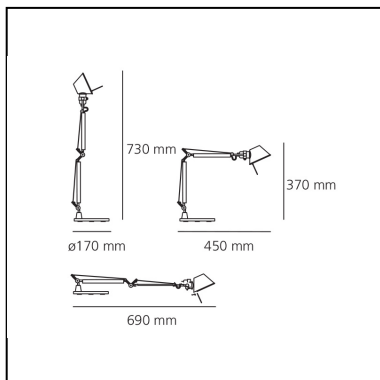

Tolomeo Micro Table - Anodized blue - Body Lamp + Base

Michele De Lucchi
Giancarlo Fassina

IP20    

LUMINARIA

- Potencia (W): **5W**
- Tensión de alimentación: **220V-240V**
- Flujo Luminoso (lm): **267lm**
- Efficiency: **57%**
- Efficacy: **53.33lm/W**
- CRI: **80**

Notas

Interchangeable support: table base, clamp, desk fixed support and twin support that allows two independent lamp units to be fitted. Possibility to mount LED source on E14 Socket

ESPECIFICACIONES

Base y estructura con brazos móviles de aluminio pulido; difusor en aluminio anodizado opaco o brillante; articulaciones y soportes de aluminio brillante. Sistema de equilibrado a muelles. El código se refiere sólo al cuerpo de la lámpara.

CÓDIGO PRODUCTO: A011850

CARACTERÍSTICAS

- Código del artículo: **A011850**
- Color: **Aluminio**
- Instalación: **Sobremesa**
- Material: **Aluminium, steel**
- Serie: **Design Collection**
- diseño: **Michele De Lucchi, Giancarlo Fassina**

DIMENSIONES

- Longitud: **cm 45**
- Altura: **cm 37**
- Diámetro base: **cm 17**
- Extensión máxima en altura: **cm 73**
- Extensión máxima a lo ancho: **cm 69**
- Resistencia al impacto: **N/D**
- Prueba calorífica: **N/D°**