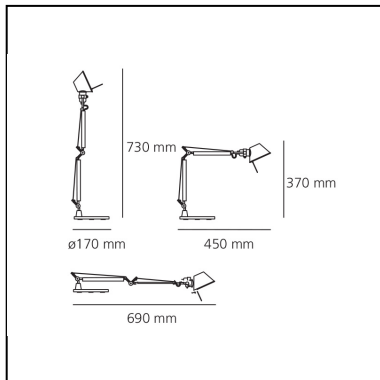

Tolomeo Micro Table - Aluminium - Body Lamp + Base

Michele De Lucchi
Giancarlo Fassina

IP20    

LUMINARIA

- Potencia (W): **5W**
- Tensión de alimentación: **220V-240V**
- Flujo Luminoso (lm): **267lm**
- Efficiency: **57%**
- Efficacy: **53.33lm/W**
- CRI: **80**

Notas

Interchangeable support: table base, clamp, desk fixed support and twin support that allows two independent lamp units to be fitted. Possibility to mount LED source on E14 Socket

ESPECIFICACIONES

Base y estructura con brazos móviles de aluminio pulido; difusor en aluminio anodizado opaco o brillante; articulaciones y soportes de aluminio brillante. Sistema de equilibrado a muelles. El código se refiere sólo al cuerpo de la lámpara.

CÓDIGO PRODUCTO: A011800

CARACTERÍSTICAS

- Código del artículo: **A011800**
- Color: **Aluminio**
- Instalación: **Sobremesa**
- Material: **Aluminium, steel**
- Serie: **Design Collection**
- diseño: **Michele De Lucchi, Giancarlo Fassina**

DIMENSIONES

- Longitud: **cm 45**
- Altura: **cm 37**
- Diámetro base: **cm 17**
- Extensión máxima en altura: **cm 73**
- Extensión máxima a lo ancho: **cm 69**

FUENTES DE LUZ NON INCLUIDAS

- Categoría: **LED RETROFIT**
- Numero: **1**
- Potencia (W): **4W**
- Soporte: **E14**