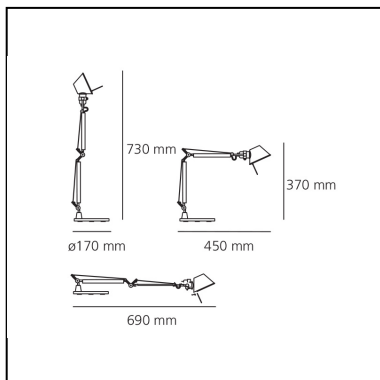

## LUMINARIA

- Potencia (W): **5W**
- Tensión de alimentación: **220V-240V**
- Flujo Luminoso (lm): **267lm**
- Efficiency: **57%**
- Efficacy: **53.33lm/W**
- CRI: **80**

## DIMENSIONES

- Longitud: **cm 45**
- Altura: **cm 37**
- Diámetro base: **cm 17**
- Extensión máxima en altura: **cm 73**
- Extensión máxima a lo ancho: **cm 69**