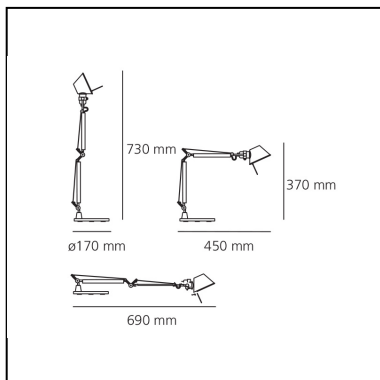

Tolomeo Micro Table LED 3000K - Body lamp + Base

Michele De Lucchi
Giancarlo Fassina

IP20   EAC

LUMINARIA

- Potencia (W): **9W**
- Tensión de alimentación: **24V**
- Flujo Luminoso (lm): **491lm**
- CCT: **3000K**
- Efficiency: **63%**
- Efficacy: **54.52lm/W**
- CRI: **90**
- Dimmer Typology: **Microswitch Dimmer**

Notas

Interchangeable support: table base, clamp, desk fixed support and twin support that allows two independent lamp units to be fitted. Possibility to mount LED source on E14 Socket

ESPECIFICACIONES

Estructura con brazos móviles de aluminio pulido; difusor en aluminio anodizado opaco o brillante; articulaciones y soportes de aluminio brillante. Sistema de equilibrado a muelles. El código se refiere sólo al cuerpo de la lámpara.

DIMENSIONES

- Longitud: **cm 45**
- Altura: **cm 37**
- Diámetro base: **cm 17**
- Extensión máxima en altura: **cm 73**
- Extensión máxima a lo ancho: **cm 69**
- Prueba calorífica: **750°**

FUENTES DE LUZ INCLUIDAS

- Categoría: **Led**
- Numero: **1**
- Potencia (W): **9W**
- Temperatura de Color (K): **3000K**
- CRI: **90**