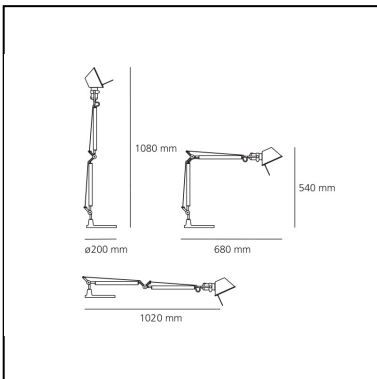

## LUMINARIA

- Potencia (W): **10,5W**
- Tensión de alimentación: **220V-240V**
- Flujo Luminoso (lm): **615lm**
- Efficiency: **58%**
- Efficacy: **61.49lm/W**
- CRI: **80**

## Notas

Interchangeable support: table base, clamp, desk fixed support and twin support that allows two independent lamp units to be fitted. Possibility to mount LED source on E27 Socket. Complete lamp consists of body lamp + accessories

## ESPECIFICACIONES

Pie y estructura con brazos móviles de aluminio pulido; difusor orientable en todas direcciones en aluminio anodizado opaco; articulaciones de aluminio pulido. Sistema de equilibrado a muelles. El código se refiere sólo al cuerpo de la lámpara.

## DIMENSIONES

- Longitud: **cm 68**
- Altura: **cm 54**
- Diámetro base: **cm 20**
- Extensión máxima en altura: **cm 108**
- Extensión máxima a lo ancho: **cm 102**
- Resistencia al impacto: **N/D**
- Prueba calorífica: **N/D°**