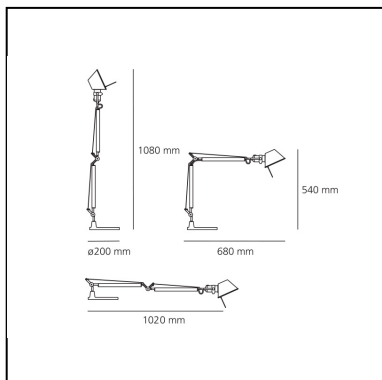

## LUMINARIA

- Potencia (W): **10W**
- Tensión de alimentación: **24V**
- Flujo Luminoso (lm): **593lm**
- CCT: **2700K**
- Efficiency: **70%**
- Efficacy: **59.3lm/W**
- CRI: **90**
- Dimmer Typology: **Microswitch Dimmer**

## ESPECIFICACIONES

Pie y estructura con brazos móviles de aluminio pulido; difusor orientable en todas direcciones en aluminio anodizado opaco; articulaciones de aluminio pulido. Sistema de equilibrado a muelles. El código se refiere sólo al cuerpo de la lámpara.

## DIMENSIONES

- Longitud: **cm 68**
- Altura: **cm 54**
- Diámetro base: **cm 20**
- Extensión máxima en altura: **cm 108**
- Extensión máxima a lo ancho: **cm 102**
- Prueba calorífica: **750°**