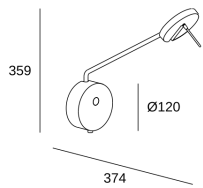

Invisible Reader Large 05-7383-05-05

Francesc Vilaró

Luz de lectura Invisible Reader Large LED 9W Blanco cálido - 2700K TOUCH DIMMING Negro 496lm

CARACTERÍSTICAS TÉCNICAS

Potencia total luminaria : 11.2W

Lúmenes reales : 496

Lúmenes nominales : 1070

Lm / W reales : 44

Temperatura de color correlacionada (CCT) : Blanco cálido - 2700K

Ángulo Ópticas / Reflector : FLOOD 94°

Material de la estructura : Acero, Aluminio

Acabado estructura : Negro

CARACTERÍSTICAS LUMINOTÉCNICAS

CRI: 90

MacAdam steps: 3

Riesgo fotobiológico: RG0

Portalámparas	Cantidad	Potencia fuente de luz (W)
LED	1	9W

LOGÍSTICA

Peso neto (Kg): 0.97

Peso embalado (Kg): 1.77