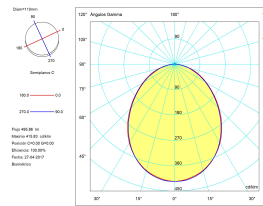

Lúmenes nominales : 1070

Lm / W reales : 44

Temperatura de color correlacionada (CCT) : Blanco cálido - 2700K

Ángulo Ópticas / Reflector : FLOOD 94°

Material de la estructura : Acero, Aluminio

Acabado estructura : Negro

CARACTERÍSTICAS LUMINOTÉCNICAS

CRI: 90

MacAdam steps: 3

Riesgo fotobiológico: RG0

Portalámparas	Cantidad	Potencia fuente de luz (W)
LED	1	9W

LOGÍSTICA

Peso neto (Kg): 0.97

Peso embalado (Kg): 1.77