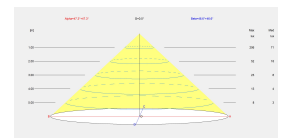

Lúmenes nominales : 1070

Lm / W reales : 44

Temperatura de color correlacionada (CCT) : Blanco cálido - 2700K

Ángulo Ópticas / Reflector : FLOOD 94°

Material de la estructura : Acero, Aluminio

Acabado estructura : Negro

CARACTERÍSTICAS LUMINOTÉCNICAS

CRI: 90

MacAdam steps: 3

Riesgo fotobiológico: RG0

Portalámparas	Cantidad	Potencia fuente de luz (W)
LED	1	9W

LOGÍSTICA

Peso neto (Kg): 0.97

Peso embalado (Kg): 1.77