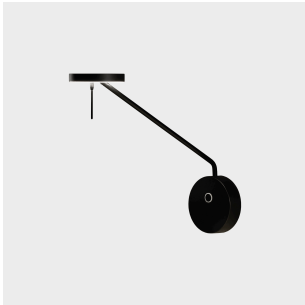

Invisible Reader Large 05-7383-05-05

Francesc Vilaró

Luz de lectura Invisible Reader Large LED 9W Blanco cálido - 2700K TOUCH DIMMING Negro 496lm

CARACTERÍSTICAS TÉCNICAS

Potencia total luminaria : 11.2W

Lúmenes reales : 496

Lúmenes nominales : 1070

Lm / W reales : 44

Temperatura de color correlacionada (CCT) : Blanco cálido - 2700K

Ángulo Ópticas / Reflector : FLOOD 94°

Material de la estructura : Acero, Aluminio

Acabado estructura : Negro