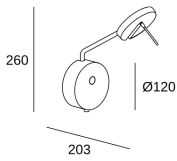

**Invisible Reader Short 05-7380-05-05**

Francesc Vilaró

Luz de lectura Invisible Reader Short LED 9W Blanco cálido - 3000K TOUCH DIMMING Negro 568lm

CARACTERÍSTICAS TÉCNICAS

Potencia total luminaria : 11.2W

Lúmenes reales : 568

Lúmenes nominales : 900

Lm / W reales : 51

Temperatura de color correlacionada (CCT) : Blanco cálido - 3000K

Ángulo Ópticas / Reflector : FLOOD 94°

Material de la estructura : Aluminio, Acero