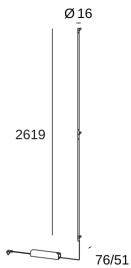

**Tubs Modular Lineal
Double 1200mm**

Nahtrang Design

05-8252-05-M1

Aplique Tubs Modular Lineal Double 1200mm LED 61W Blanco cálido - 3000K PWM Negro 2249lm

**CARACTERÍSTICAS TÉCNICAS**

Potencia total luminaria : 68W

Lúmenes reales : 2249

Lm / W reales : 33

Temperatura de color correlacionada (CCT) : Blanco cálido - 3000K

Material de la estructura : Aluminio

Acabado estructura : Negro

Material del difusor : PMMA

Acabado difusor : Opal

CRI: 90

MacAdam steps: 3

Riesgo fotobiológico: RG0

Portalámparas	Cantidad	Potencia fuente de luz (W)
LED	1	61W

LOGÍSTICA

Peso neto (Kg): 3.34

Peso embalado (Kg): 3.88

Embalaje: 1700mm x 110mm x 70mm