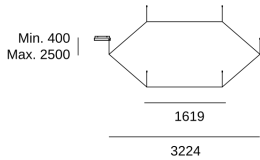

CARACTERÍSTICAS LUMINOTÉCNICAS

CRI: 90

MacAdam steps: 3

Riesgo fotobiológico: RG0

Portalámparas	Cantidad	Potencia fuente de luz (W)
LED	1	231W