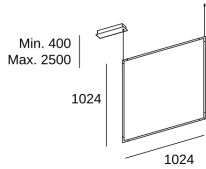

CARACTERÍSTICAS LUMINOTÉCNICAS

CRI: 90

MacAdam steps: 3

Riesgo fotobiológico: RG0

Portalámparas	Cantidad	Potencia fuente de luz (W)
LED	1	90W