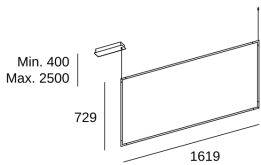

**Tubs Modular Vertical  
Rectangular  
600x1500mm****00-8299-05-M1**

Nahrang Design

Colgante Tubs Modular Vertical Rectangular 600x1500mm LED 107.2W Blanco cálido - 3000K ON-OFF Negro 3936lm

**CARACTERÍSTICAS TÉCNICAS**

Potencia total luminaria : 115W

Lúmenes reales : 3936

Lúmenes nominales : 10899

Lm / W reales : 34

Temperatura de color correlacionada (CCT) : Blanco cálido - 3000K

Material de la estructura : Aluminio

Acabado estructura : Negro

Embalaje: 2000mm x 150mm x 70mm