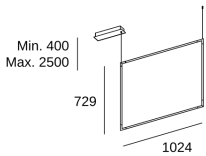

CARACTERÍSTICAS LUMINOTÉCNICAS

CRI: 90

MacAdam steps: 3

Riesgo fotobiológico: RG0

Portalámparas	Cantidad	Potencia fuente de luz (W)
LED	1	75.5W