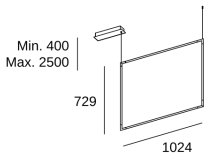

Potencia total luminaria : 83.5W

Lúmenes reales : 2811

Lm / W reales : 34

Temperatura de color correlacionada (CCT) : Blanco cálido - 3000K

Material de la estructura : Aluminio

Acabado estructura : Negro

Material del difusor : PMMA

**CARACTERÍSTICAS LUMINOTÉCNICAS**

CRI: 90

MacAdam steps: 3

Riesgo fotobiológico: RG0

Portalámparas	Cantidad	Potencia fuente de luz (W)
LED	1	75.5W

**LOGÍSTICA**

Peso neto (Kg): 3.58

Peso embalado (Kg): 4.04

Embalaje: 1400mm x 110mm x 70mm