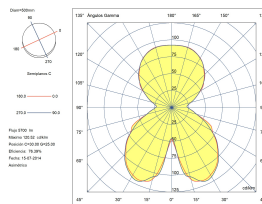

LOGÍSTICA

1 Un