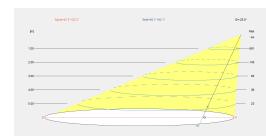

LOGÍSTICA

1 Un