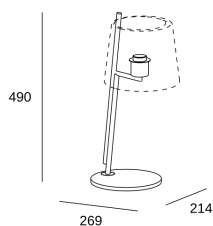

CLIP

Nahtrang Design

10-8540-05-82

Sobremesa CLIP E27 15W Negro

CARACTERÍSTICAS TÉCNICAS

Potencia total luminaria : 15W

Voltaje / Frecuencia : 100-240V/50-60Hz

Material de la estructura : Acero

Garantía : 5 Años

Acabado estructura : Negro

Luminaria fácilmente reciclable

Bombilla recomendada : E27

Smart Compatible

- 71-8219-00-00: Light For Life

CARACTERÍSTICAS LUMINOTÉCNICAS

Portalámparas	Cantidad	Potencia fuente de luz (W)
E27	1	Potencia máx. 15W

LOGÍSTICA

Peso neto (Kg): 3

Peso embalado (Kg): 3.85

Embalaje: 250mm x 210mm x 500mm