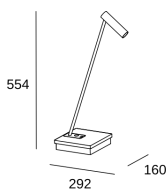

**E-lamp**

Francesc Vilaró

10-7606-14-14

Sobremesa E-lamp LED 2.2W Blanco cálido - 2700K ON-OFF Blanco 141lm

**CARACTERÍSTICAS TÉCNICAS**

Potencia total luminaria : 3.2W

Lúmenes reales : 141

Lúmenes nominales : 155

Lm / W reales : 44

Temperatura de color correlacionada (CCT) : Blanco cálido - 2700K

Ángulo Ópticas / Reflector : SPOT 16°

UGR : <=19

Material de la estructura : Aluminio

Acabado estructura : Blanco

Marca Driver : HEP

Peso embalado (Kg): 4.08

Embalaje: 635mm x 275mm x 225mm