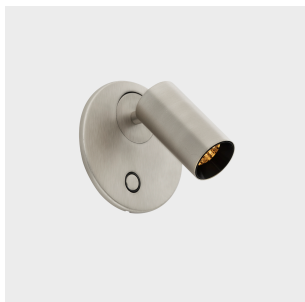

## 05-8509-81-81

Luz de lectura Chic LED 3W Blanco cálido - 2700K TOUCH DIMMING Níquel satinado 200lm

UGR : &lt;= 16

Material de la estructura : Aluminio

Acabado estructura : Níquel satinado

Marca Driver : HEP

Voltaje / Frecuencia : 100-240V/50-60Hz

Protocolo de regulación : TOUCH DIMMING

Power Factor : 0.86