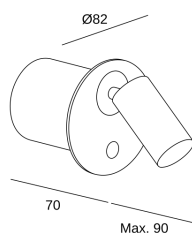

## CARACTERÍSTICAS TÉCNICAS

Potencia total luminaria : 3.9W

Lúmenes reales : 200

Lúmenes nominales : 294

Lm / W reales : 51

Temperatura de color correlacionada (CCT) : Blanco cálido - 2700K

Ángulo Ópticas / Reflector : MEDIUM 26°