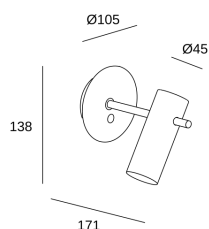

CARACTERÍSTICAS LUMINOTÉCNICAS

Portalámparas	Cantidad	Potencia fuente de luz (W)
E27	1	Potencia máx. 15W

LOGÍSTICA

Peso neto (Kg): 0.74

Peso embalado (Kg): 0.91