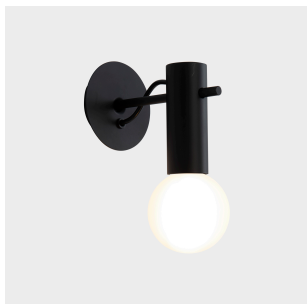

**Nude**

Nahtrang Design

05-8515-05-05

Aplique Nude E27 15W Negro

**CARACTERÍSTICAS TÉCNICAS**

Potencia total luminaria : 15W

Material de la estructura : Aluminio

Acabado estructura : Negro

Bombilla recomendada : E27

Smart Compatible

- 71-A697-00-00: Casambi
- 71-8219-00-00: Light For Life

Voltaje / Frecuencia : 100-240V/50-60Hz

Garantía : 5 Años

Luminaria fácilmente reciclable

**CARACTERÍSTICAS LUMINOTÉCNICAS**