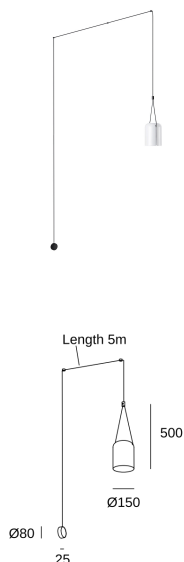

## Attic Rectangular Shape

Nahrang Design

**05-7388-05-14**

Aplicue Attic Rectangular Shape E27 15W Blanco 768lm

### CARACTERÍSTICAS TÉCNICAS

Potencia total luminaria : 15W

Lúmenes reales : 768

Lm / W reales : 51

Ángulo Ópticas / Reflector : HORIZONTAL 115°

Material de la estructura : Aluminio

Acabado estructura : Blanco

Medida máx. de la bombilla : 120/100 mm

Bombilla recomendada : E27

Smart Compatible

- 71-8219-00-00: Light For Life

Voltaje / Frecuencia : 100-240V/50-60Hz

Garantía : 5 Años

Luminaria fácilmente reciclable

### CARACTERÍSTICAS LUMINOTÉCNICAS

Portalámparas	Cantidad	Potencia fuente de luz (W)
E27	1	Potencia máx. 15W