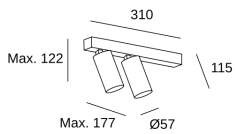

### CARACTERÍSTICAS TÉCNICAS

Potencia total luminaria : 16W

Lúmenes reales : 635

Lm / W reales : 40

Ángulo Ópticas / Reflector : MEDIUM 35°

Material de la estructura : Aluminio, Acero

Acabado estructura : Blanco

### LOGÍSTICA

Peso neto (Kg): 1.1

Peso embalado (Kg): 1.47

Embalaje: 340mm x 210mm x 100mm