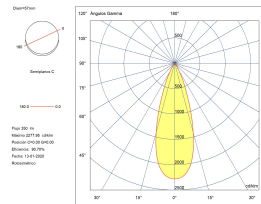

CARACTERÍSTICAS LUMINOTÉCNICAS

Portalámparas	Cantidad	Potencia fuente de luz (W)
GU10	2	Potencia máx. 8W

LOGÍSTICA

Peso neto (Kg): 1.1

Peso embalado (Kg): 1.47

Embalaje: 340mm x 210mm x 100mm