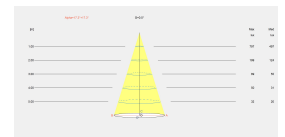

CARACTERÍSTICAS LUMINOTÉCNICAS

Portalámparas	Cantidad	Potencia fuente de luz (W)
GU10	2	Potencia máx. 8W

LOGÍSTICA

Peso neto (Kg): 1.1

Peso embalado (Kg): 1.47

Embalaje: 340mm x 210mm x 100mm