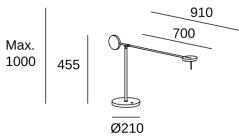

### CARACTERÍSTICAS TÉCNICAS

Potencia total luminaria : 11.2W

Lúmenes reales : 568

Lúmenes nominales : 900

Lm / W reales : 51

Temperatura de color correlacionada (CCT) : Blanco cálido - 3000K

Ángulo Ópticas / Reflector : FLOOD 94°