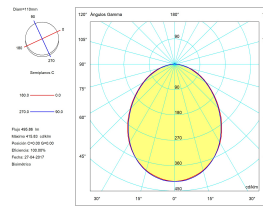

Invisible

Francesc Vilaró

10-7385-05-05

Sobremesa Invisible LED 9W Blanco cálido - 2700K TOUCH DIMMING Negro 496lm

CARACTERÍSTICAS TÉCNICAS

Potencia total luminaria : 11.2W

Lúmenes reales : 496

Lúmenes nominales : 1070

Lm / W reales : 44

Temperatura de color correlacionada (CCT) : Blanco cálido - 2700K

Ángulo Ópticas / Reflector : FLOOD 94°

Material de la estructura : Acero, Aluminio

Acabado estructura : Negro

Material del difusor : PMMA

Acabado difusor : Matizado

Marca Driver : HEP

Voltaje / Frecuencia : 100-240V/50-60Hz

Protocolo de regulación : TOUCH DIMMING

Power Factor : 0.50

Vida útil : 50.000h L80B20

Garantía : 5 Años

CARACTERÍSTICAS LUMINOTÉCNICAS

CRI: 90

MacAdam steps: 3

Riesgo fotobiológico: RG0

Portalámparas	Cantidad	Potencia fuente de luz (W)
LED	1	9W

LOGÍSTICA