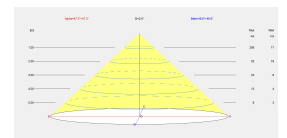

Invisible

Francesc Vilaró

10-7385-05-05

Sobremesa Invisible LED 9W Blanco cálido - 2700K TOUCH DIMMING Negro 496lm

CARACTERÍSTICAS TÉCNICAS

Potencia total luminaria : 11.2W

Lúmenes reales : 496

Lúmenes nominales : 1070

Lm / W reales : 44

Temperatura de color correlacionada (CCT) : Blanco cálido - 2700K

Ángulo Ópticas / Reflector : FLOOD 94°

Material de la estructura : Acero, Aluminio

Acabado estructura : Negro

Material del difusor : PMMA

Acabado difusor : Matizado

Marca Driver : HEP

Voltaje / Frecuencia : 100-240V/50-60Hz

Protocolo de regulación : TOUCH DIMMING

Power Factor : 0.50

Vida útil : 50.000h L80B20

Garantía : 5 Años

CARACTERÍSTICAS LUMINOTÉCNICAS

CRI: 90

MacAdam steps: 3

Riesgo fotobiológico: RG0

Portalámparas	Cantidad	Potencia fuente de luz (W)
LED	1	9W

LOGÍSTICA