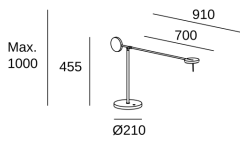

CARACTERÍSTICAS LUMINOTÉCNICAS

CRI: 90

MacAdam steps: 3

Riesgo fotobiológico: RG0

Portalámparas	Cantidad	Potencia fuente de luz (W)
LED	1	9W