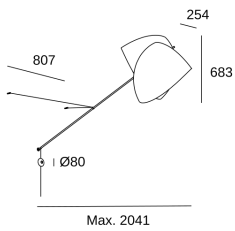

Voiles

Celine Wright

05-7723-05-14

Aplique Voiles LED 28.5W Blanco cálido - 2700K TOUCH DIMMING Negro 2071lm

CARACTERÍSTICAS TÉCNICAS

IP20

Potencia total luminaria : 33.6W

Lúmenes reales : 2071

Lúmenes nominales : 3198

Lm / W reales : 62

Temperatura de color correlacionada (CCT) : Blanco cálido - 2700K

UGR : <=16

Material de la estructura : Acero

Acabado estructura : Negro

Material del difusor : Papel japonés

CRI: 90

MacAdam steps: 3

Riesgo fotobiológico: RGO

UGR

UGR Transversal: 14.8

UGR Longitudinal: 8.8

Portalámparas	Cantidad	Potencia fuente de luz (W)
LED	1	28.5W

LOGÍSTICA