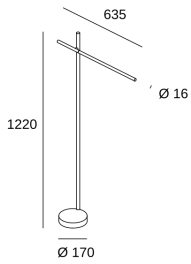

TUBS

Nahtrang Design

25-8102-05-M1

Pie de salon TUBS LED 10.5W Blanco cálido - 3000K TOUCH DIMMING Negro 403lm

CARACTERÍSTICAS TÉCNICAS

IP20

Potencia total luminaria : 13.3W

Lúmenes reales : 403

Lúmenes nominales : 1068

Lm / W reales : 30

Temperatura de color correlacionada (CCT) : Blanco cálido - 3000K

Ángulo Ópticas / Reflector : HORIZONTAL 125°

Material de la estructura : Acero, Aluminio, Mármol