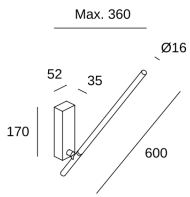

**TUBS**

Nahtrang Design

05-8104-05-M1

Aplique TUBS LED 11.5W Blanco cálido - 3000K 0-10V Negro 428lm

**CARACTERÍSTICAS TÉCNICAS**

Potencia total luminaria : 14.1W

Lúmenes reales : 428

Lúmenes nominales : 1169

Lm / W reales : 30

Temperatura de color correlacionada (CCT) : Blanco cálido - 3000K

Ángulo Ópticas / Reflector : HORIZONTAL 125°

Material de la estructura : Acero, Aluminio

Acabado estructura : Negro

Material del difusor : Policarbonato