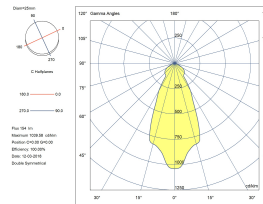

CRI: 90

MacAdam steps: 2

Riesgo fotobiológico: RG1

Portalámparas	Cantidad	Potencia fuente de luz (W)
LED	1	98.8W

LOGÍSTICA

Peso neto (Kg): 27.42

Peso embalado (Kg): 30.19