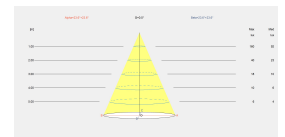

LOGÍSTICA

Peso neto (Kg): 27.42

Peso embalado (Kg): 30.19