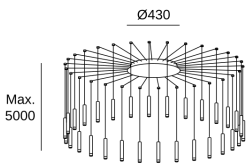

Candle XS 30 Bodies

00-8536-14-60

Benedito Design

Colgante Candle XS 30 Bodies LED 98.8W Blanco cálido - 2700K DALI Blanco 4608lm

CARACTERÍSTICAS TÉCNICAS

Potencia total luminaria : 109.4W

Marca Driver : MEANWELL

Lúmenes reales : 4608

Voltaje / Frecuencia : 100-277V/50-60Hz

Lúmenes nominales : 6861

Protocolo de regulación : DALI

Lm / W reales : 42

Power Factor : 0.90

Temperatura de color correlacionada (CCT) : Blanco cálido - 2700K

THD% : 20

Vida útil : 50.000h L80B20

Material de la estructura : Acero, Aluminio

Garantía : 5 Años

Acabado estructura : Blanco

Material del difusor : PMMA

Acabado difusor : Transparente

CARACTERÍSTICAS LUMINOTÉCNICAS