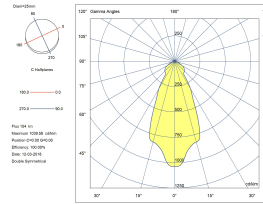

### CARACTERÍSTICAS LUMINOTÉCNICAS

CRI: 90

MacAdam steps: 2

Riesgo fotobiológico: RG1

Portalámparas	Cantidad	Potencia fuente de luz (W)
LED	1	98.8W