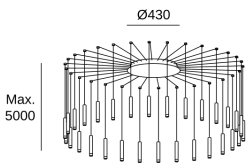

## Candle XS 30 Bodies

00-8535-14-60

Benedito Design

Colgante Candle XS 30 Bodies LED 98.8W Blanco cálido - 2700K 0-10V Blanco 4608lm

### CARACTERÍSTICAS TÉCNICAS

Potencia total luminaria : 109.4W

Marca Driver : MEANWELL

Lúmenes reales : 4608

Voltaje / Frecuencia : 100-277V/50-60Hz

Lúmenes nominales : 6861

Protocolo de regulación : 0-10V

Lm / W reales : 42

Power Factor : 0.90

Temperatura de color correlacionada (CCT) : Blanco cálido - 2700K

THD% : 20

Vida útil : 50.000h L80B20

Material de la estructura : Acero, Aluminio

Garantía : 5 Años

Acabado estructura : Blanco