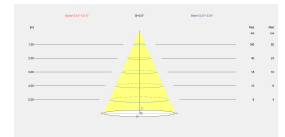

### CARACTERÍSTICAS LUMINOTÉCNICAS

CRI: 90

MacAdam steps: 2

Riesgo fotobiológico: RG1

Portalámparas	Cantidad	Potencia fuente de luz (W)
LED	1	98.8W