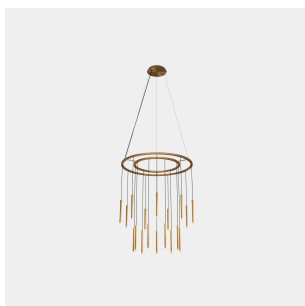

Candle 18 Bodies Chandelier

Benedito Design

00-6066-27-27

Colgante Candle 18 Bodies Chandelier LED 62.8W Blanco cálido - 2700K 0-10V Latonado 2765lm

CARACTERÍSTICAS TÉCNICAS

Potencia total luminaria : 70.3W

Lúmenes reales : 2765

Lúmenes nominales : 4361

Lm / W reales : 39

Temperatura de color correlacionada (CCT) : Blanco cálido - 2700K

Ángulo Ópticas / Reflector : FLOOD 47°

Material de la estructura : Acero, Aluminio

Acabado estructura : Latonado

Material del difusor : PMMA

Acabado difusor : Transparente

Marca Driver : MEANWELL

Voltaje / Frecuencia : 100-277V/50-60Hz

Protocolo de regulación : 0-10V

Power Factor : 0.90

THD% : 20