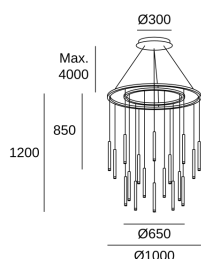

Candle 18 Bodies Chandelier

Benedito Design

00-6066-27-27

Colgante Candle 18 Bodies Chandelier LED 62.8W Blanco cálido - 2700K 0-10V Latonado 2765lm

CARACTERÍSTICAS TÉCNICAS

Potencia total luminaria : 70.3W

Lúmenes reales : 2765

Lúmenes nominales : 4361

Lm / W reales : 39

Temperatura de color correlacionada (CCT) : Blanco cálido - 2700K

Ángulo Ópticas / Reflector : FLOOD 47°

Material de la estructura : Acero, Aluminio

Acabado estructura : Latonado

Material del difusor : PMMA

Acabado difusor : Transparente

Marca Driver : MEANWELL

Voltaje / Frecuencia : 100-277V/50-60Hz

Protocolo de regulación : 0-10V

Power Factor : 0.90

THD% : 20