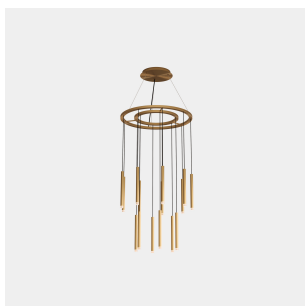

## Candle 15 Bodies Chandelier

Benedito Design

00-6020-27-27

Colgante Candle 15 Bodies Chandelier LED 49.4W Blanco cálido - 2700K DALI Latonado 2304lm

### CARACTERÍSTICAS TÉCNICAS

Potencia total luminaria : 54.7W

Lúmenes reales : 2304

Lúmenes nominales : 3431

Lm / W reales : 42

Temperatura de color correlacionada (CCT) : Blanco cálido - 2700K

Ángulo Ópticas / Reflector : FLOOD 47°

Material de la estructura : Acero, Aluminio

Acabado estructura : Latonado

Material del difusor : PMMA

Acabado difusor : Transparente

Marca Driver : MEANWELL

Voltaje / Frecuencia : 100-277V/50-60Hz

Protocolo de regulación : DALI