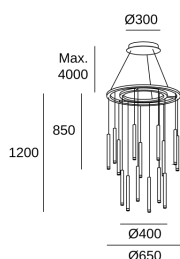

Potencia total luminaria : 54.7W

Lúmenes reales : 2304

Lúmenes nominales : 3431

Lm / W reales : 42

Temperatura de color correlacionada (CCT) : Blanco cálido - 2700K

Ángulo Ópticas / Reflector : FLOOD 47°

Material de la estructura : Acero, Aluminio

Acabado estructura : Latonado

Material del difusor : PMMA

Acabado difusor : Transparente

Marca Driver : MEANWELL

Voltaje / Frecuencia : 100-277V/50-60Hz

Protocolo de regulación : DALI

Power Factor : 0.90

THD% : 20

Vida útil : 50.000h L80B20

Garantía : 5 Años

CARACTERÍSTICAS LUMINOTÉCNICAS

CRI: 90

MacAdam steps: 2

Riesgo fotobiológico: RG1

Portalámparas	Cantidad	Potencia fuente de luz (W)
LED	1	49.4W