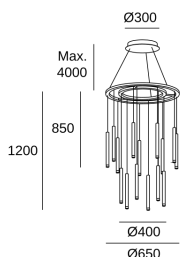

Potencia total luminaria : 54.7W

Lúmenes reales : 2304

Lúmenes nominales : 3431

Lm / W reales : 42

Temperatura de color correlacionada (CCT) : Blanco cálido - 2700K

Ángulo Ópticas / Reflector : FLOOD 47°

Material de la estructura : Acero, Aluminio

Acabado estructura : Latonado

Material del difusor : PMMA

Acabado difusor : Transparente

Marca Driver : MEANWELL

Voltaje / Frecuencia : 100-277V/50-60Hz

Protocolo de regulación : 0-10V

Power Factor : 0.90

THD% : 20

Vida útil : 50.000h L80B20

Garantía : 5 Años

CARACTERÍSTICAS LUMINOTÉCNICAS

CRI: 90

MacAdam steps: 2

Riesgo fotobiológico: RG1

Portalámparas	Cantidad	Potencia fuente de luz (W)
LED	1	49.4W