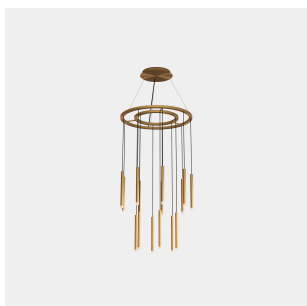

Candle 15 Bodies Chandelier

Benedito Design

00-6019-27-27

Colgante Candle 15 Bodies Chandelier LED 49.4W Blanco cálido - 2700K 0-10V Latonado 2304lm

CARACTERÍSTICAS TÉCNICAS

Potencia total luminaria : 54.7W

Lúmenes reales : 2304

Lúmenes nominales : 3431

Lm / W reales : 42

Temperatura de color correlacionada (CCT) : Blanco cálido - 2700K

Ángulo Ópticas / Reflector : FLOOD 47°

Material de la estructura : Acero, Aluminio

Acabado estructura : Latonado

Material del difusor : PMMA

Acabado difusor : Transparente

Marca Driver : MEANWELL

Voltaje / Frecuencia : 100-277V/50-60Hz

Protocolo de regulación : 0-10V

Power Factor : 0.90

THD% : 20