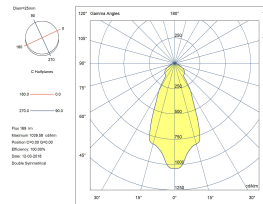

IP20

Potencia total luminaria : 16.8W

Lúmenes reales : 844

Lm / W reales : 50

Temperatura de color correlacionada (CCT) : Blanco cálido - 2700K

Material de la estructura : Acero, Aluminio

Acabado estructura : Negro

Garantía : 5 Años

**CARACTERÍSTICAS LUMINOTÉCNICAS**

CRI: 80

MacAdam steps: 2

Riesgo fotobiológico: RG1

Portalámparas	Cantidad	Potencia fuente de luz (W)
LED	1	15.6W

**LOGÍSTICA**

Peso neto (Kg): 4.88