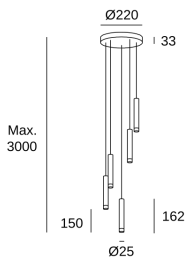

**Candle XS 5Bodies  
Chandelier****00-8538-60-60**

Benedito Design

Colgante Candle XS 5Bodies Chandelier LED 15.6W Blanco cálido - 2700K 0-10V / 1-10V / PUSH/ DALI Negro 844lm

**CARACTERÍSTICAS TÉCNICAS**

IP20

Potencia total luminaria : 16.8W

Lúmenes reales : 844

Lm / W reales : 50

Temperatura de color correlacionada (CCT) : Blanco cálido - 2700K

Material de la estructura : Acero, Aluminio

Acabado estructura : Negro

Garantía : 5 Años

**CARACTERÍSTICAS LUMINOTÉCNICAS**

CRI: 80

MacAdam steps: 2

Riesgo fotobiológico: RG1

Portalámparas	Cantidad	Potencia fuente de luz (W)
LED	1	15.6W

**LOGÍSTICA**

Peso neto (Kg): 4.88