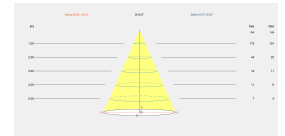

IP20

Potencia total luminaria : 16.8W

Lúmenes reales : 844

Lm / W reales : 50

Temperatura de color correlacionada (CCT) : Blanco cálido - 2700K

Material de la estructura : Acero, Aluminio

Acabado estructura : Negro

Garantía : 5 Años

**CARACTERÍSTICAS LUMINOTÉCNICAS**

CRI: 80

MacAdam steps: 2

Riesgo fotobiológico: RG1

Portalámparas	Cantidad	Potencia fuente de luz (W)
LED	1	15.6W

**LOGÍSTICA**

Peso neto (Kg): 4.88