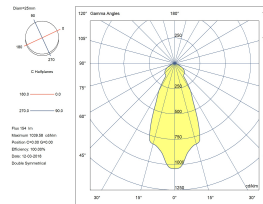

Lúmenes nominales : 222

Lm / W reales : 38

Temperatura de color correlacionada (CCT) : Blanco cálido - 2700K

Ángulo Ópticas / Reflector : FLOOD 47°

Material de la estructura : Acero, Aluminio

Acabado estructura : Latonado

Garantía : 5 Años

CARACTERÍSTICAS LUMINOTÉCNICAS

CRI: 90

MacAdam steps: 2

Riesgo fotobiológico: RG1

Portalámparas	Cantidad	Potencia fuente de luz (W)
LED	1	3.2W

LOGÍSTICA

Peso neto (Kg): 0.65