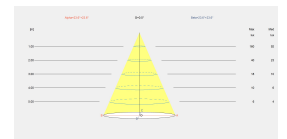

Lúmenes nominales : 222

Lm / W reales : 38

Temperatura de color correlacionada (CCT) : Blanco cálido - 2700K

Ángulo Ópticas / Reflector : FLOOD 47°

Material de la estructura : Acero, Aluminio

Acabado estructura : Latonado

Garantía : 5 Años

CARACTERÍSTICAS LUMINOTÉCNICAS

CRI: 90

MacAdam steps: 2

Riesgo fotobiológico: RG1

Portalámparas	Cantidad	Potencia fuente de luz (W)
LED	1	3.2W

LOGÍSTICA

Peso neto (Kg): 0.65