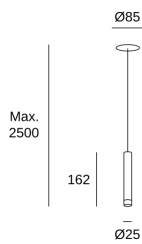

Candle XS 1 Body Recessed

Benedito Design

00-8528-27-27

Colgante Candle XS 1 Body Recessed LED 3.2W Blanco cálido - 2700K ON-OFF Latonado 154lm

CARACTERÍSTICAS TÉCNICAS

Potencia total luminaria : 4.1W

Lúmenes reales : 154

Lúmenes nominales : 222

Lm / W reales : 38

Temperatura de color correlacionada (CCT) : Blanco cálido - 2700K

Ángulo Ópticas / Reflector : FLOOD 47°

Material de la estructura : Acero, Aluminio

Acabado estructura : Latonado