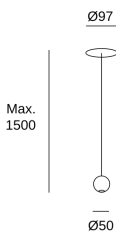

## Punto Single Recessed 00-7899-05-05

Colgante Punto Single Recessed LED 5W Blanco cálido - 3000K ON-OFF Negro 329lm

### CARACTERÍSTICAS TÉCNICAS

Potencia total luminaria : 6.5W

Lúmenes reales : 329

Lúmenes nominales : 559

Lm / W reales : 51

Temperatura de color correlacionada (CCT) : Blanco cálido - 3000K

Ángulo Ópticas / Reflector : MEDIUM 35°

### CARACTERÍSTICAS LUMINOTÉCNICAS

Luminancia C0°G65°: 1917.6

Luminancia C90°G65°: 1917.6

CRI: 90

MacAdam steps: 3

Riesgo fotobiológico: RG1

UGR

UGR Transversal: 12.0

UGR Longitudinal: 12.0

UGR	
S=0.250	
Techo / Cavidad	0.7
Paredes	0.5
Plano De Trabajo	0.2
Dimensiones de la habitación	X=4H, Y=8H
UGR Transversal	12.0
UGR Longitudinal	12.0

Portalámparas	Cantidad	Potencia fuente de luz (W)
LED	1	5W