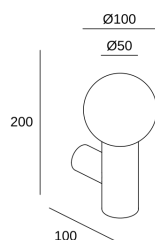

Mist Single

Nahrang Design

05-8337-21-F9

Baño IP44 Mist Single E14 9W Cromo 239lm

CARACTERÍSTICAS TÉCNICAS

Potencia total luminaria : 9W

Lúmenes reales : 239

Lm / W reales : 27

Material de la estructura : Acero

Acabado estructura : Cromo

Material del difusor : Cristal

Acabado difusor : Blanco opal

Medida máx. de la bombilla : 97/35 mm

Bombilla recomendada : E14

Smart Compatible

- 71-8221-00-00: Light For Life

Voltaje / Frecuencia : 100-240V/50-60Hz

Garantía : 5 Años

Luminaria fácilmente reciclable

CARACTERÍSTICAS LUMINOTÉCNICAS

Portalámparas	Cantidad	Potencia fuente de luz (W)
E14	1	Potencia máx. 9W

LOGÍSTICA

Peso neto (Kg): 0.44

Peso embalado (Kg): 0.71

Embalaje: 175mm x 140mm x 135mm

12 Un