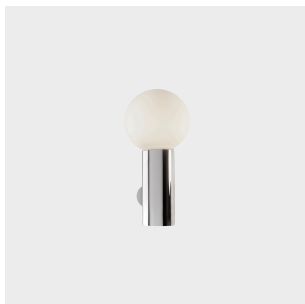

Mist Single

Nahrang Design

05-8337-21-F9

Baño IP44 Mist Single E14 9W Cromo 239lm

CARACTERÍSTICAS TÉCNICAS

Potencia total luminaria : 9W

Lúmenes reales : 239

Lm / W reales : 27

Material de la estructura : Acero

Acabado estructura : Cromo

Material del difusor : Cristal

Acabado difusor : Blanco opal

Medida máx. de la bombilla : 97/35 mm

Bombilla recomendada : E14

Smart Compatible

- 71-8221-00-00: Light For Life