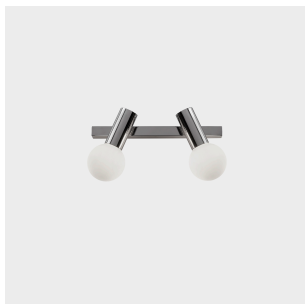

**Mist Double**

Nahrang Design

05-8338-21-F9

Baño IP44 Mist Double E14 9W Cromo 478lm

**CARACTERÍSTICAS TÉCNICAS**

Potencia total luminaria : 18W

Lúmenes reales : 478

Lm / W reales : 53

Material de la estructura : Acero

Acabado estructura : Cromo

Material del difusor : Cristal

Acabado difusor : Blanco opal

Medida máx. de la bombilla : 97/35 mm

Bombilla recomendada : E14

Smart Compatible

- 71-8221-00-00: Light For Life