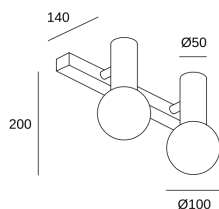

**Mist Double**

Nahrang Design

05-8338-21-F9

Baño IP44 Mist Double E14 9W Cromo 478lm

**CARACTERÍSTICAS TÉCNICAS**

Potencia total luminaria : 18W

Lúmenes reales : 478

Lm / W reales : 53

Material de la estructura : Acero

Acabado estructura : Cromo

Material del difusor : Cristal

Acabado difusor : Blanco opal

Medida máx. de la bombilla : 97/35 mm

Bombilla recomendada : E14

Smart Compatible

- 71-8221-00-00: Light For Life

Voltaje / Frecuencia : 100-240V/50-60Hz

Garantía : 5 Años

Luminaria fácilmente reciclable

CARACTERÍSTICAS LUMINOTÉCNICAS

Portalámparas	Cantidad	Potencia fuente de luz (W)
E14	2	Potencia máx. 9W

LOGÍSTICA

Peso neto (Kg): 1.37

Peso embalado (Kg): 1.92

Embalaje: 400mm x 180mm x 135mm