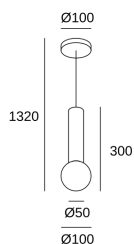

**Mist**

Nahtrang Design

00-8337-05-F9

Baño IP44 Mist E14 9W Negro 239lm

**CARACTERÍSTICAS TÉCNICAS**

Potencia total luminaria : 9W

Lúmenes reales : 239

Lm / W reales : 27

Material de la estructura : Acero

Acabado estructura : Negro

Material del difusor : Cristal

Acabado difusor : Blanco opal

Medida máx. de la bombilla : 97/35 mm

Bombilla recomendada : E14

Voltaje / Frecuencia : 100-240V/50-60Hz

Garantía : 5 Años

Luminaria fácilmente reciclable

CARACTERÍSTICAS LUMINOTÉCNICAS

Portalámparas	Cantidad	Potencia fuente de luz (W)
E14	1	Potencia máx. 9W

LOGÍSTICA

Peso neto (Kg): 0.61

Peso embalado (Kg): 1.02

Embalaje: 360mm x 165mm x 135mm