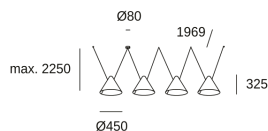

Potencia total luminaria : 60W

Voltaje / Frecuencia : 100-240V/50-60Hz

Lúmenes reales : 3664

Garantía : 5 Años

Lm / W reales : 61

Luminaria fácilmente reciclable

Ángulo Ópticas / Reflector : HORIZONTAL 130°

Material de la estructura : Aluminio

Acabado estructura : Negro

Medida máx. de la bombilla : NA/100 mm

Bombilla recomendada : E27

Smart Compatible

- 71-8219-00-00: Light For Life