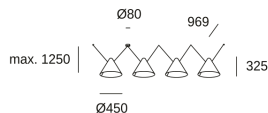

Potencia total luminaria : 60W

Voltaje / Frecuencia : 100-240V/50-60Hz

Lúmenes reales : 3664

Garantía : 5 Años

Lm / W reales : 61

Luminaria fácilmente reciclable

Ángulo Ópticas / Reflector : HORIZONTAL 130°

Material de la estructura : Aluminio

Acabado estructura : Negro

Medida máx. de la bombilla : NA/100 mm

Bombilla recomendada : E27

Smart Compatible

- 71-8219-00-00: Light For Life