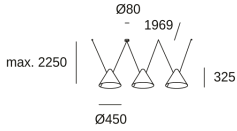

CARACTERÍSTICAS LUMINOTÉCNICAS

Portalámparas	Cantidad	Potencia fuente de luz (W)
E27	3	Potencia máx. 15W

LOGÍSTICA

Peso neto (Kg): 4.76

Peso embalado (Kg): 13.78