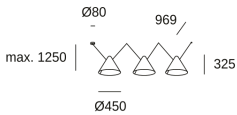

Potencia total luminaria : 45W

Voltaje / Frecuencia : 100-240V/50-60Hz

Lúmenes reales : 2748

Garantía : 5 Años

Lm / W reales : 61

Luminaria fácilmente reciclable

Ángulo Ópticas / Reflector : HORIZONTAL 130°

Material de la estructura : Aluminio

Acabado estructura : Negro

Medida máx. de la bombilla : NA/100 mm

Bombilla recomendada : E27

Smart Compatible

- 71-8219-00-00: Light For Life