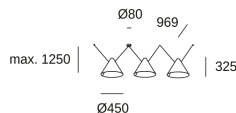

Potencia total luminaria : 45W

Voltaje / Frecuencia : 100-240V/50-60Hz

Lúmenes reales : 2748

Garantía : 5 Años

Lm / W reales : 61

Luminaria fácilmente reciclable

Ángulo Ópticas / Reflector : HORIZONTAL 130°

Material de la estructura : Aluminio

Acabado estructura : Negro

Medida máx. de la bombilla : NA/100 mm

Bombilla recomendada : E27

Smart Compatible

- 71-8219-00-00: Light For Life