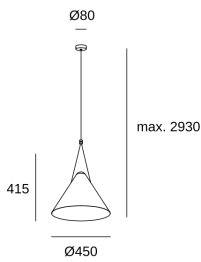

Super Attic Conic Shape

Nahtrang Design

00-8348-05-05

Colgante Super Attic Conic Shape E27 15W Negro 916lm

CARACTERÍSTICAS TÉCNICAS

Potencia total luminaria : 15W

Lúmenes reales : 916

Lm / W reales : 61

Ángulo Ópticas / Reflector : HORIZONTAL 130°

Material de la estructura : Aluminio

Acabado estructura : Negro

Medida máx. de la bombilla : NA/100 mm

Bombilla recomendada : E27

Smart Compatible

- 71-8219-00-00: Light For Life