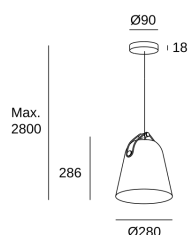

Napa Big

Nahrang Design

00-7993-DN-DN

Colgante Napa Big E27 15W Oro mate 1323lm

CARACTERÍSTICAS TÉCNICAS

Potencia total luminaria : 15W

Lúmenes reales : 1323

Lm / W reales : 88

Ángulo Ópticas / Reflector : HORIZONTAL 127°

Material de la estructura : Acero

Acabado estructura : Oro mate

Bombilla recomendada : E27

Smart Compatible

- 71-8219-00-00: Light For Life

Voltaje / Frecuencia : 100-240V/50-60Hz

Garantía : 5 Años

Luminaria fácilmente reciclable

CARACTERÍSTICAS LUMINOTÉCNICAS

Portalámparas	Cantidad	Potencia fuente de luz (W)
E27	1	Potencia máx. 15W

LOGÍSTICA

Peso neto (Kg): 1.6

Peso embalado (Kg): 2.33

Embalaje: -mm x -mm x -mm